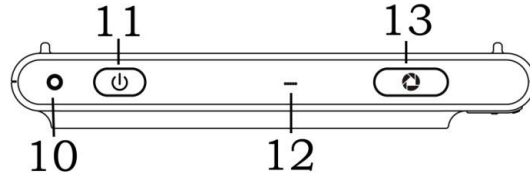

טמ"ס נייד CLOVER5

- .10 נורית חיווי מתח
- .11 כפתור הדלקה \ כיבוי { לחיצה של 3 שניות }
- .12 רמקול
- .13 הקפאת תמונה

- .14 חיבור USB Type-C – חיבור ספק כח
- .15 חיבור מסך חיצוני.

תשר געש 09-9529366