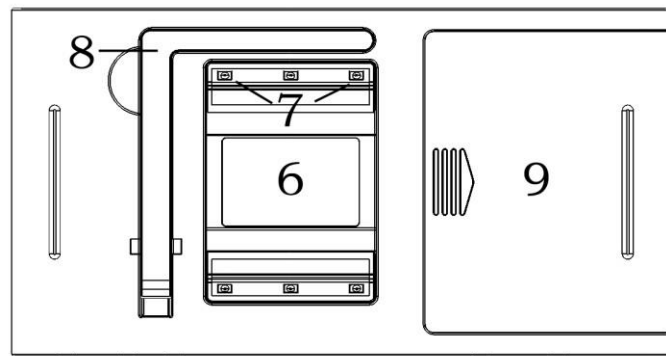

6. מצלמה
7. נורות LED
8. רגלית קריאה
9. מכסה הסוללה

תשר געש 09-9529366