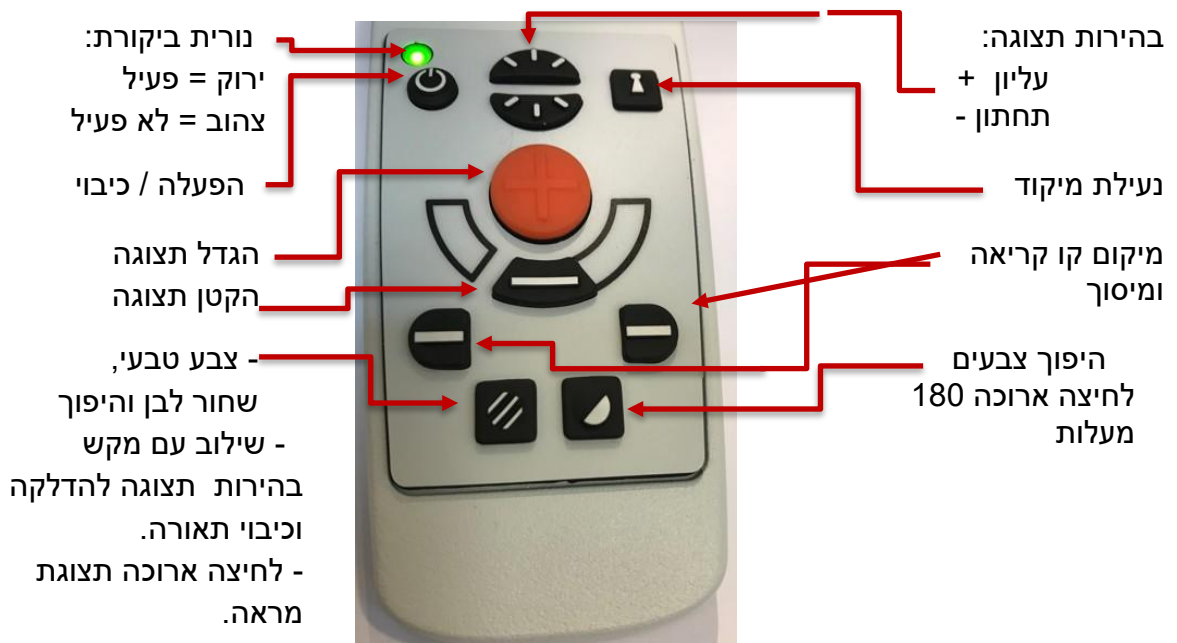

Magnilink S Primum 2

שקעים אחוריים

קיצורי מקשי מקלדת לתוכנת שליטה במחשב

פקודות	צירוף מקשים
תצוגת צבע טבעי	F1
צבע הבא	F2
צבע קודם	Shift + F2
היפוך צבע הבא	F3
היפוך צבע קודם	Shift + F3
הגדל תצוגה	חץ למעלה
הקטן תצוגה	חץ למטה
בהירות גבוהה	חץ ימינה
בהירות נמוכה	חץ שמאלה
הגבר תאורה	Control + 7
הקטן תאורה	Control + 6
הקפא תצוגה	Control + F
מזער תצוגה	Control + M
הסתר תפריט	Control + H
סיבוב תצוגה שמאלה	Control + R
סיבוב תצוגה ימינה	Control + Shift + R
צילום	F5
צילום מהיר	Shift + F5