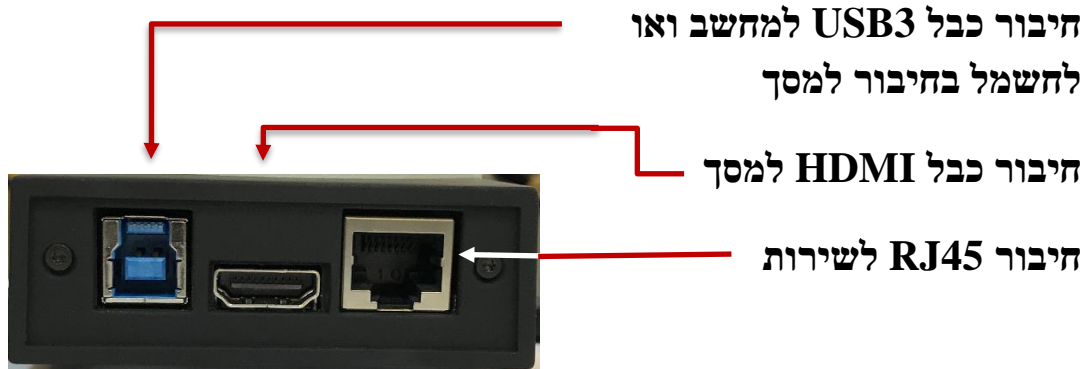

Magnilink S Primum 2

שקעים אחוריים

קיצורי מקשי מקלדת לתוכנת שליטה במחשב

פקודות	צירוף מקשים
תצוגת צבע טבעי	F1
צבע הבא	F2
צבע קודם	Shift + F2
היפוך צבע הבא	F3
היפוך צבע קודם	Shift + F3
הגדל תצוגה	חץ למעלה
הקטן תצוגה	חץ למטה
בהירות גבוהה	חץ ימינה
בהירות נמוכה	חץ שמאלה
הגבר תאורה	Control + 7
הקטן תאורה	Control + 6
הקפא תצוגה	Control + F
מזער תצוגה	Control + M
הסתר תפריט	Control + H
סיבוב תצוגה שמאלה	Control + R
סיבוב תצוגה ימינה	Control + Shift + R
צילום	F5
צילום מהיר	Shift + F5